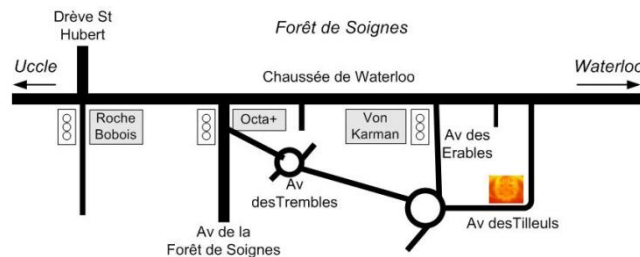

À 5 min. de Bruxelles, par la chaussée de Waterloo. Parking privé.

- **TEC** lignes W, 123, 124, 365a  
Arrêt : R.St G : avenue des Erables
- **De Lijn** lignes 136, 137, 155  
Arrêt : R.St G : Zonienwoud (34449)